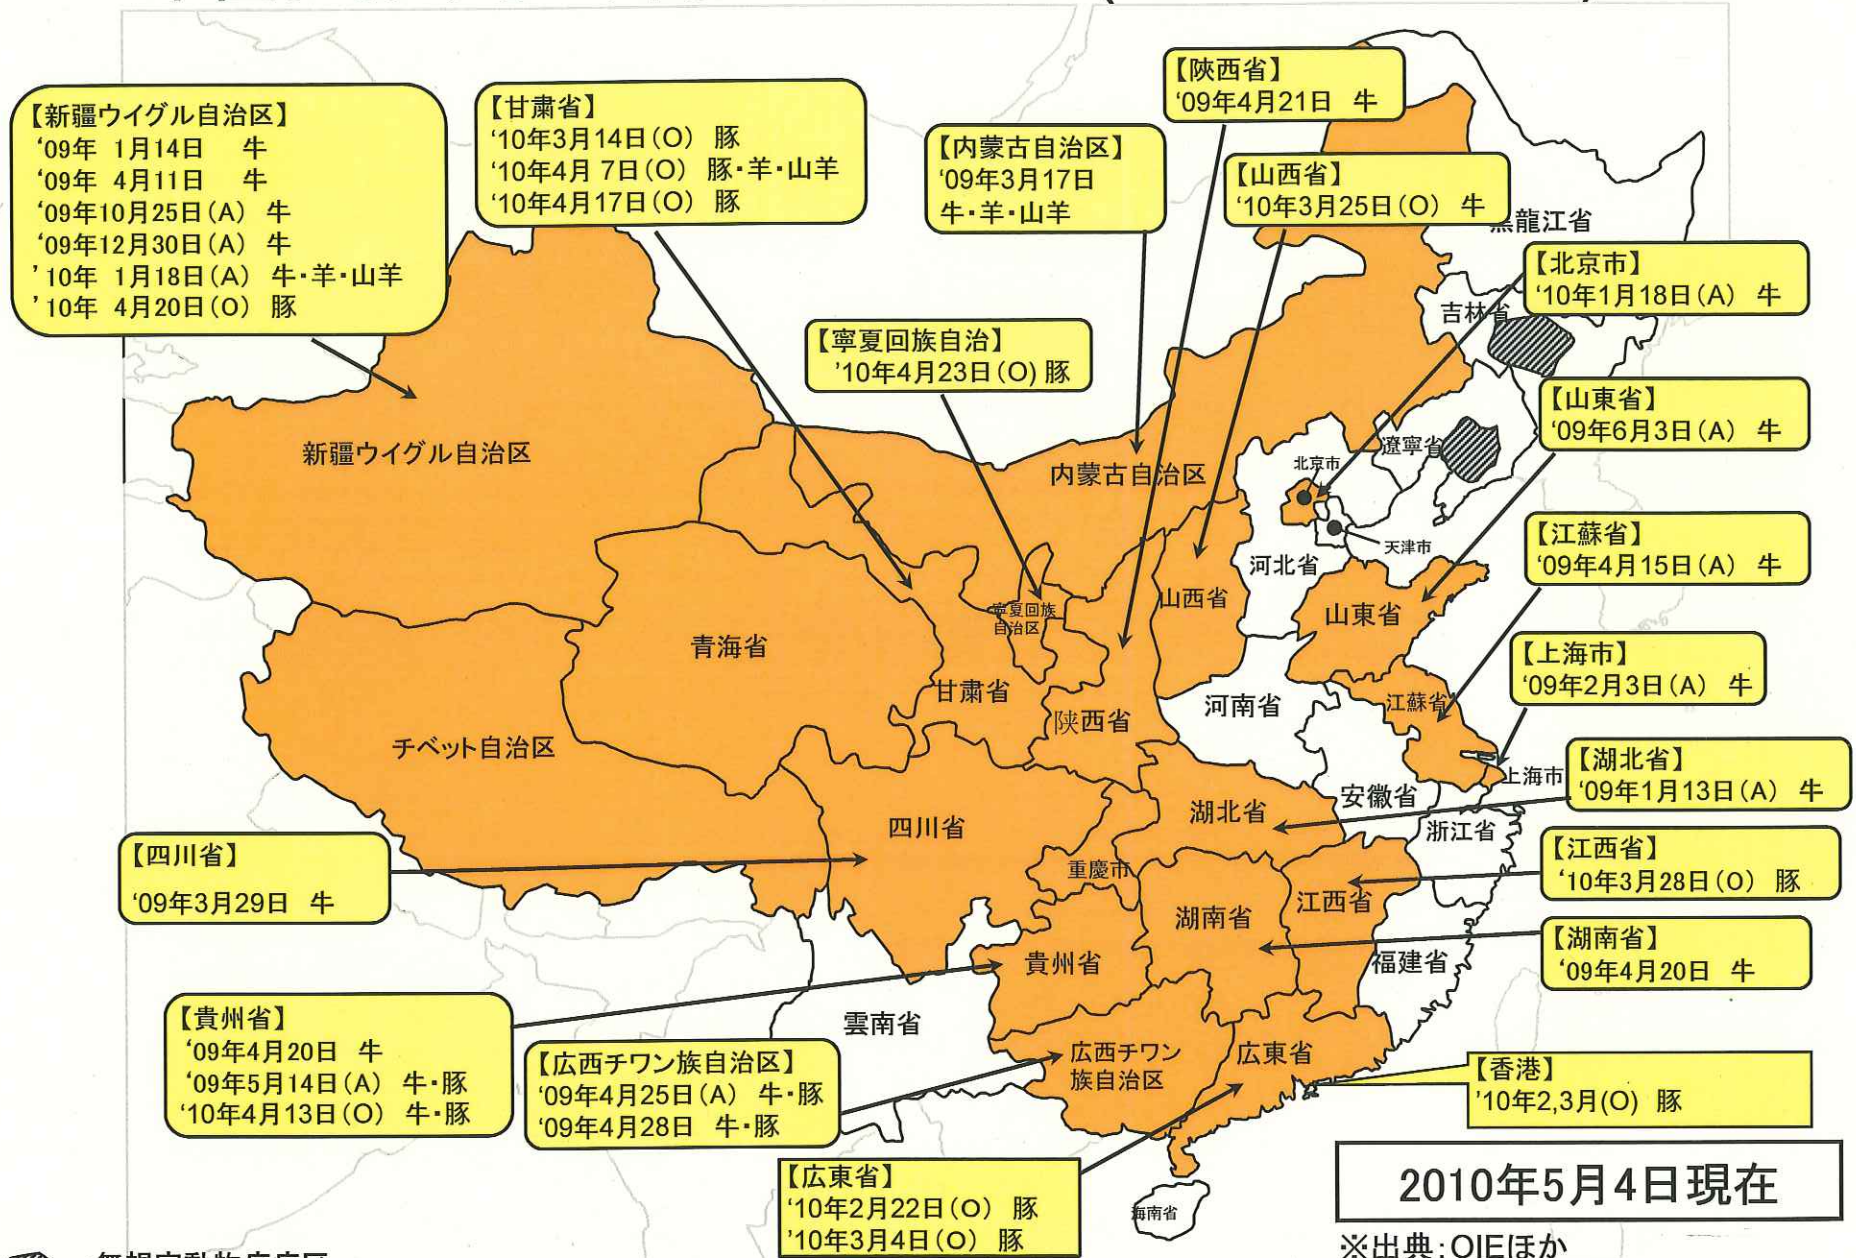

# 中国における口蹄疫の発生状況(2009年1月以降)

 : 無規定動物疫病区  
 (口蹄疫に関する防疫措置が重点的に講じられている特定の地域)

※日付は発生日    ※()に型名表示のないものはすべてAsia1型