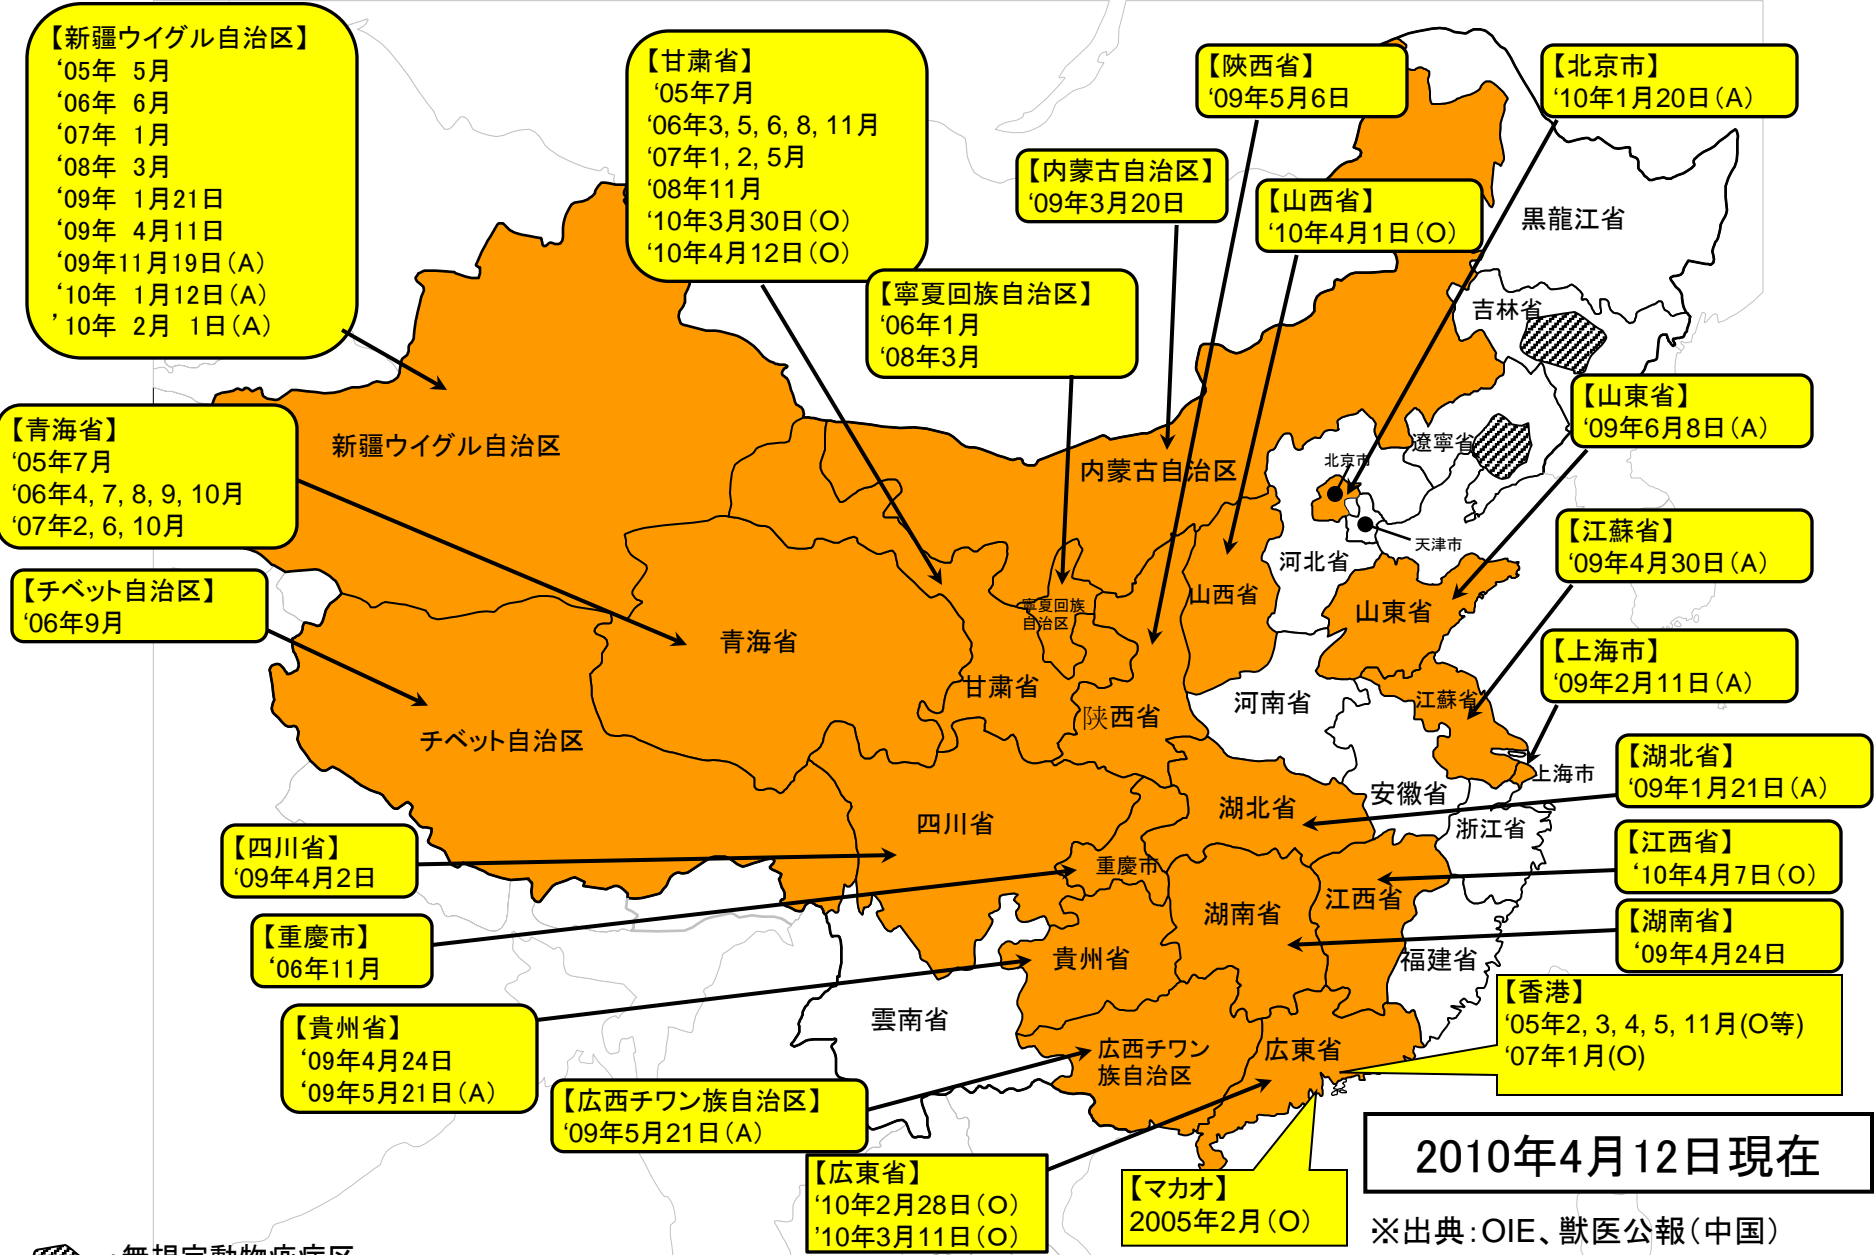

中国における口蹄疫の発生状況(2005年～)

:無規定動物疫病区
(口蹄疫に関する防疫措置が重点的に講じられている特定の地域)

※日付は確認日

※()に型名表示のないものはすべてAsia1型